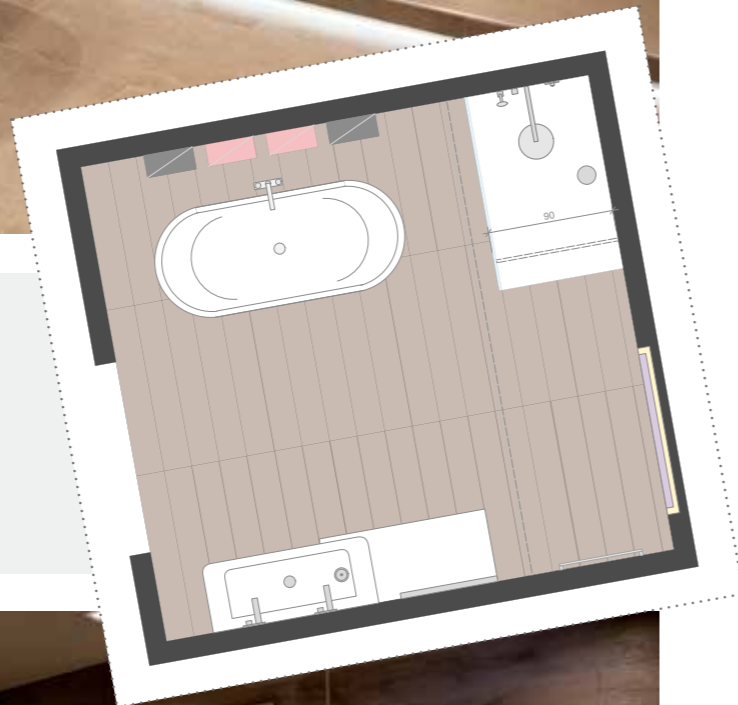

DESIGNBAD im *urbanen Lifestyle*

PRODUKTÜBERSICHT

Waschtisanlage inkl. Möbel und Waschtischarmaturen	5.400,- €
Badewannenanlage inkl. Badearmatur	7.990,- €
Duschanlage inkl. Duschtrennung und Brausearmatur	3.830,- €
Badheizkörper	860,- €
Lichtpaket	5.540,- €

Badeinrichtung

inkl. MwSt. und Montage

ca. 23.620,- €*